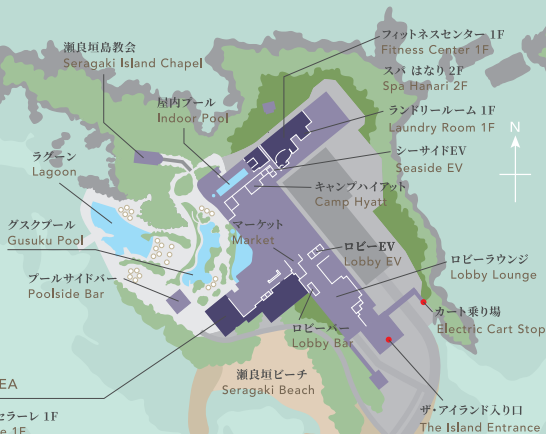

ザ・アイランド The Island

レストランエリア RESTAURANT AREA

- オールデイダイニング セラール 1F
All Day Dining Serale 1F
- クッチーナ セラール 1F
Cucina Serale 1F
- スペシャルティ レストラン シラカチ 2F
Speciality Restaurant Shirakachi 2F

ザ・ビーチハウス The Beach House